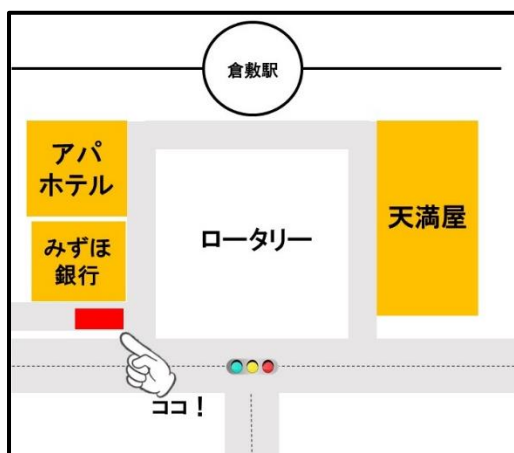

バス運行表

🚌記載されている時刻は出発時刻です🚌

10月20日(土)

倉敷駅→倉敷芸術科学大学

倉敷駅 9:00発

倉敷芸術科学大学→ヘルスピア倉敷

倉敷芸術科学大学 17:50発

倉敷芸術科学大学 18:10発

ヘルスピア倉敷→倉敷駅

ヘルスピア倉敷 20:50発

10月21日(日)

倉敷駅→倉敷芸術科学大学

倉敷駅 9:30発

倉敷芸術科学大学→倉敷

倉敷芸術科学大学 14:00発

倉敷芸術科学大学→倉敷

倉敷芸術科学大学 16:20発

所要時間の目安

倉敷駅→倉敷芸術科学大学	25分~30分
倉敷芸術科学大学→ヘルスピア倉敷	5分
倉敷芸術科学大学→倉敷駅	25分~30分

倉敷駅バス待機位置